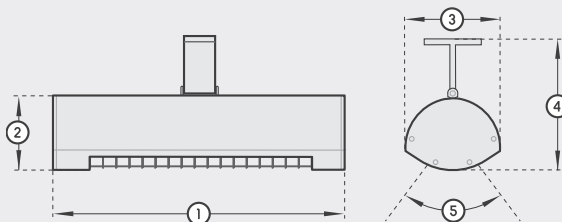

Gewicht | weight

2,5 kg

beheizbare Fläche | heatable area

1400 W: bis 12 m² | up to 12 m²

2000 W: bis 16 m² | up to 16 m²

Packungsinhalt | package contents

1x SOLAMAGIC 1400 Basic mit Wand-/Deckenhalterung

1x Betriebs-/ Montageanleitung

1x SOLAMAGIC 1400 basic with wall and ceiling bracket

1x instruction manual

SOLAMAGIC 1400 Basic

Farbe | colour Art.-Nr. | item-No.

- titan | titanium 9100564
- weiß | white 9100565
- nano-anthrazit | nano-anthracite 9100574

SOLAMAGIC 2000 Basic

Farbe | colour Art.-Nr. | item-No.

- titan | titanium 9100730
- weiß | white 9100731
- nano-anthrazit | nano-anthracite 9100732

Abmessungen | dimensions

1. Gesamtlänge total length	444 mm
2. Höhe height	110 mm
3. Breite width	144 mm
4. Gesamthöhe total height	198 mm
5. Kippbereich tilting range	+/- 30°