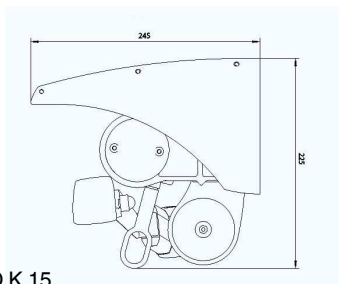

AMICO K 15
Med tag