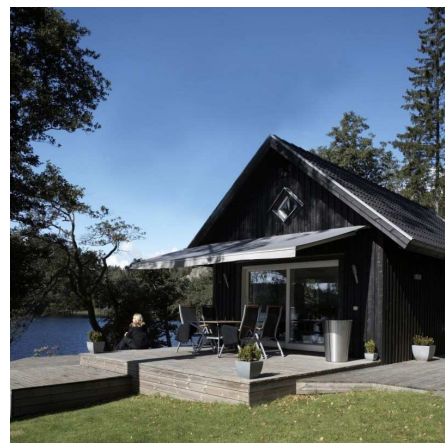

AMICO K 15 KNÆKARMMARKISE

Tekniske detaljer

Bredde

Op til 500 cm.

Armlængder/udfald

150 / 200 / 250 cm.

Betjening

Gear med drejestang udvendig.

Motor med kontakt eller fjernbetjening.

Motor med sol- og vindstyring.

Stelfarver

Naturelokseret E6/EV 1,
detailelementer pulverlakeret.

Leveres også i RAL farver mod merpris.

Dug

DICKSON (Over 170 dug designs)

Materialegrundlag

100 % gennemfarvet akrylfiber "SUNACRYL"

Struktur

Kædetråd: 30 tråde/cm

Garnnummer : ne34/2

Bredde: 120 cm

Vægt: 300 g/m²

Behandling

CLEANGARD specialbehandling for markiser:

Smudsafvisende, råd- og vandbestandig

Olieskyende 5/8

Vandtryktest, minimum 350 mm

Farveægtthed over for UV- stråler:

7 til 8 (hvor 8 er max)

Tungekant: Leveres lige eller bølget.

AMICO K 15
Installation