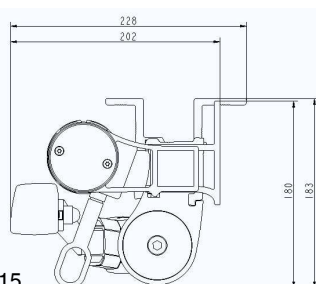

Tungekant: Leveres lige eller bølget.

AMICO K 15
Installation

AMICO K 15
Med tag