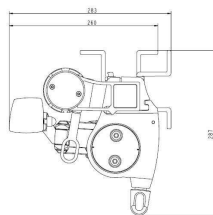

Tungekant

Lige eller bølget

AMICO K 30
Inkl. Pitchcontrol