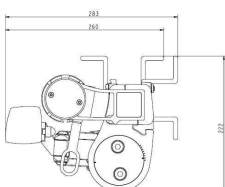

AMICO K 30
Inkl. Pitchcontrol

AMICO K 30
Under op montage