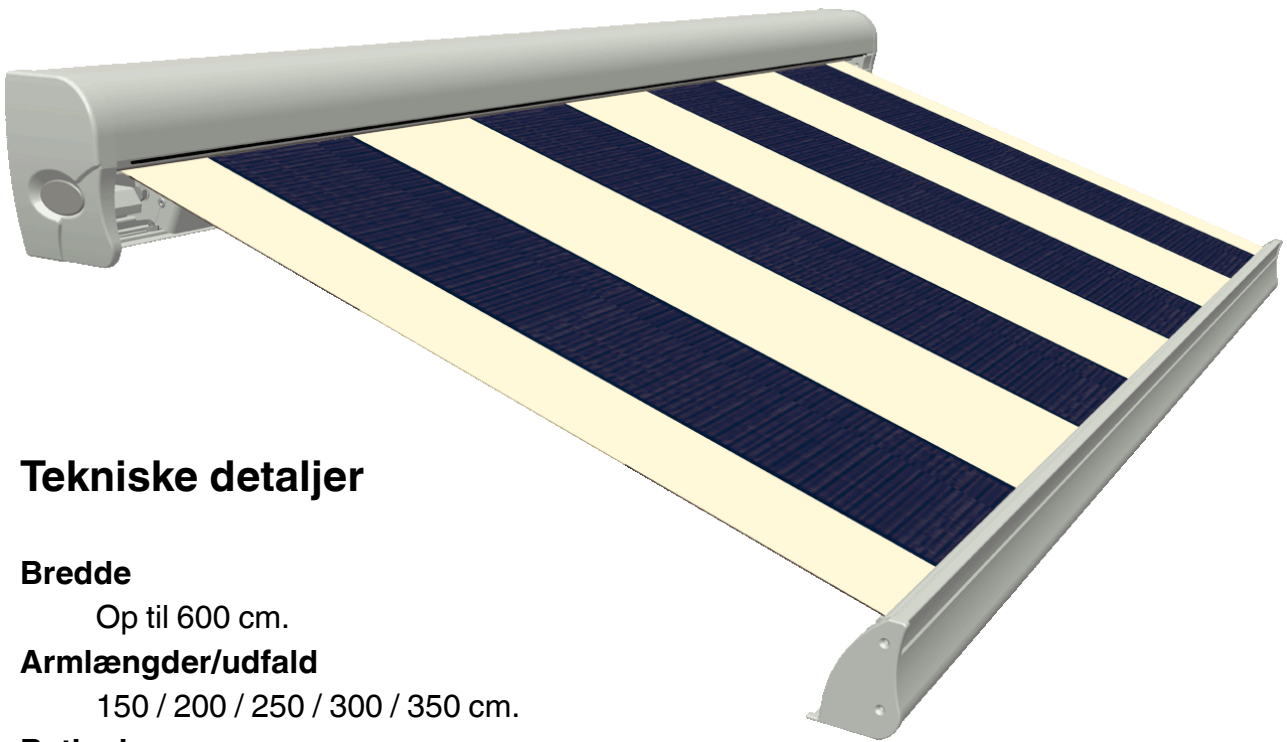

AMICO K 48 KNÆKARMSMARKISE

**STILRENT
DESIGN**

Ny kassettemarkise i flad kantet design, med rene linjer som gør at den passer ind næsten overalt.

AMICO K 48 anvendes til terrasser og facader, hvor markisen er placeret frit på mur, samt ved forretninger hvor markisen giver en flot facade, og den lukkede kassette beskytter dugen.

AMICO K 48 er fremstillet i vedligeholdelsesfrie materialer. Armene er monteret med indbyggede kraftige fjedre der sørger for en stabil ud spænding af markisedugen.

Tekniske detaljer

Bredde

Op til 600 cm.

Armlængder/udfald

150 / 200 / 250 / 300 / 350 cm.

Betjening

Manuel med gear/drejestang.

Motor med kontakt eller fjernbetjening.

Motor med sol- og vindstyring.

Stelfarver

RAL 9010 hvid.

Naturelokseret E6/EV 1

- detailelementer pulverlakeret RAL 7035.

Anden RAL farve - merpris.

Montering

Beslag kan placeres på markisen efter behov, dog skal der sidde et beslag bag hver arm.

For at undgå skæv vridning i kassetteprofilen.