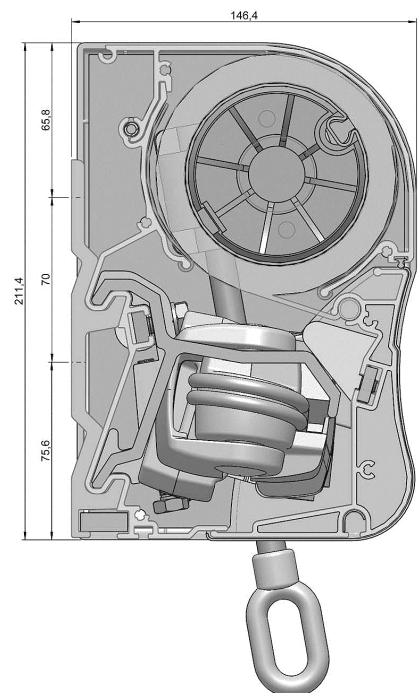

Farveægted over for UV- stråler:

7 til 8, hvor 8 er max.

Scan koden for mere information om markisen og Amico.