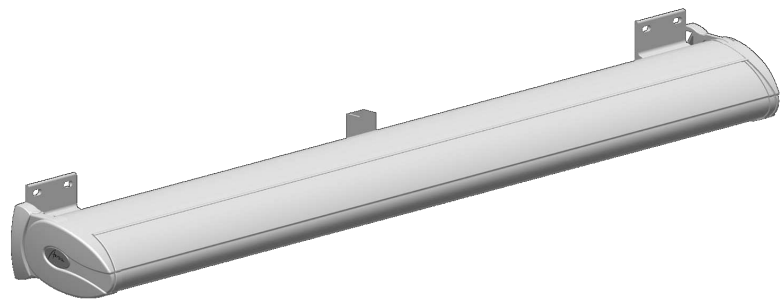

Farveægthed over for UV- stråler:

7 til 8, hvor 8 er max.

Scan koden for mere
information om markisen
og Amico.