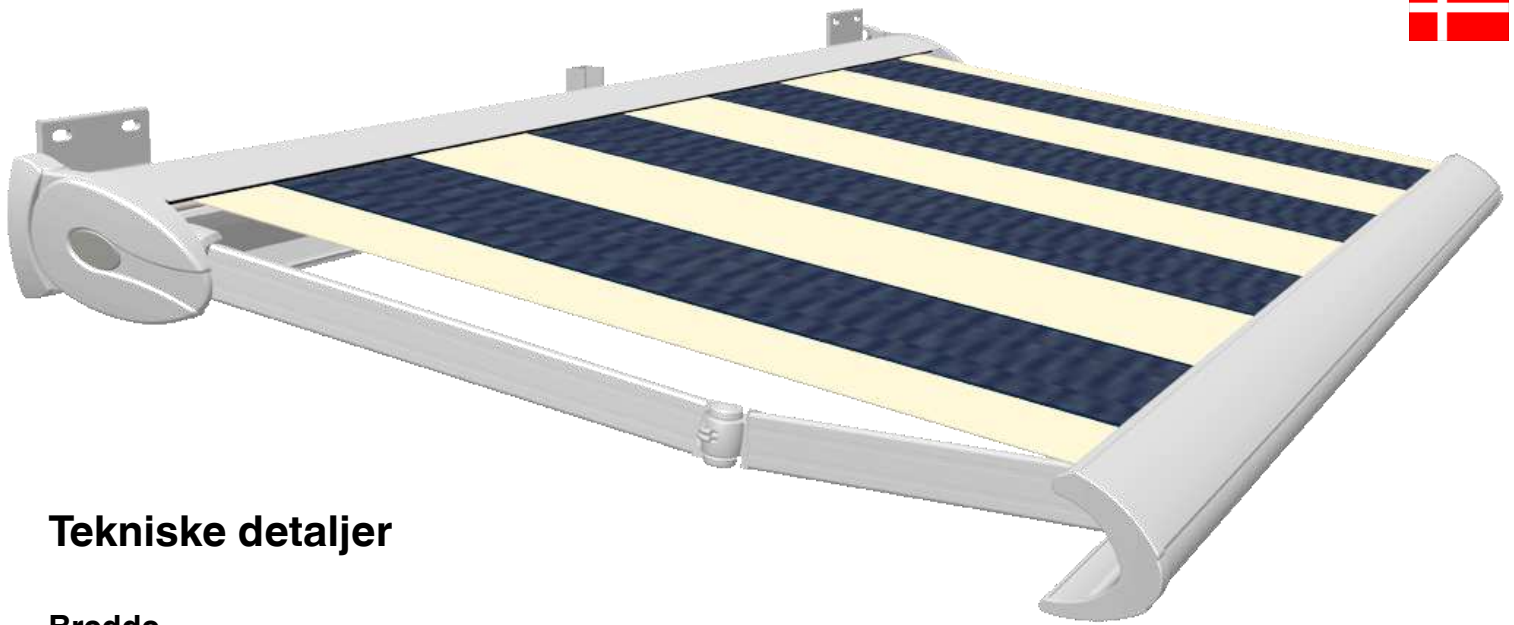

AMICO K 55 KASSETTEMARKISE

**KVALITET GIVER
TRYGHED**

AMICO K 55 er en hel lukket kassette markise. Den er bygget op omkring en selvbærende kassette profil. Der lukker helt tæt når den køres ind. På den måde oprulles og beskyttes markisedugen effektivt. Den har samtidig en konisk front der sikrer en næsten lydløs lukning.

Dens harmoniske design og robuste opbygning, gør denne markise til et godt valg for kvalitetsbevidste kunder

AMICO K 55 kan bestilles med den populære special lakering "Tekstureret". En overfladebehandling der modstår skidt, ridser og hakker.

Tekniske detaljer

Bredde

Op til 650 cm.

Armlængder/udfald

150 / 200 / 250 / 300 / 350 cm.

(Dog for bredder større end 600 cm
max. udfald 300 cm)

Betjening

Motor med kontakt eller fjernbetjening.

Motor med sol- og vindstyring.

Stelfarver

RAL 9010 hvid.

Naturelokseret E6/EV 1

- detailelementer pulverlakeret RAL 7035.

Tekstureret: Antracit 7016 - Merpris

Anden RAL farve - Merpris.

Montering