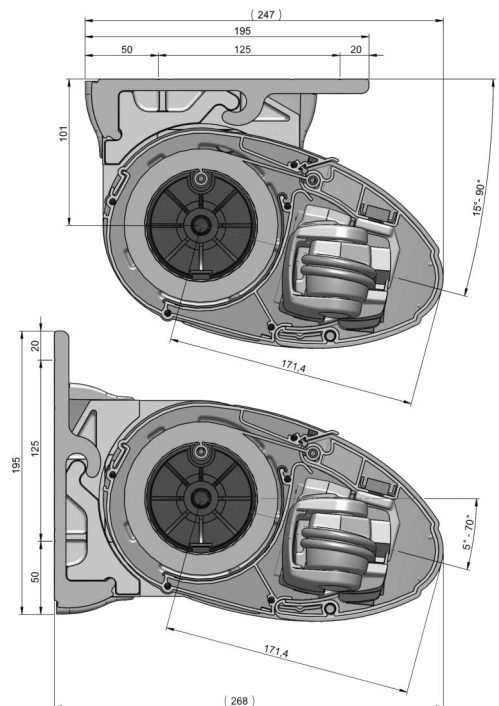

AMICO K 55 KASSETTEMARKISE

**KVALITET GIVER
TRYGHED**

AMICO K 55 er en hel lukket kassette markise. Den er bygget op omkring en selvbærende kassette profil. Der lukker helt tæt når den køres ind. På den måde oprulles og beskyttes markisedugen effektivt. Den har samtidig en konisk front der sikrer en næsten lydløs lukning.

Tekniske detaljer

Bredde

Op til 650 cm.

Armlængder/udfald

150 / 200 / 250 / 300 / 350 cm.

(Dog for bredder større end 600 cm
max. udfald 300 cm)

Betjening

Motor med kontakt eller fjernbetjening.

Vandtryktest

Minimum 350 mm.

Farveægthed over for UV- stråler:

7 til 8, hvor 8 er max.

Scan koden for mere
information om markisen
og Amico.