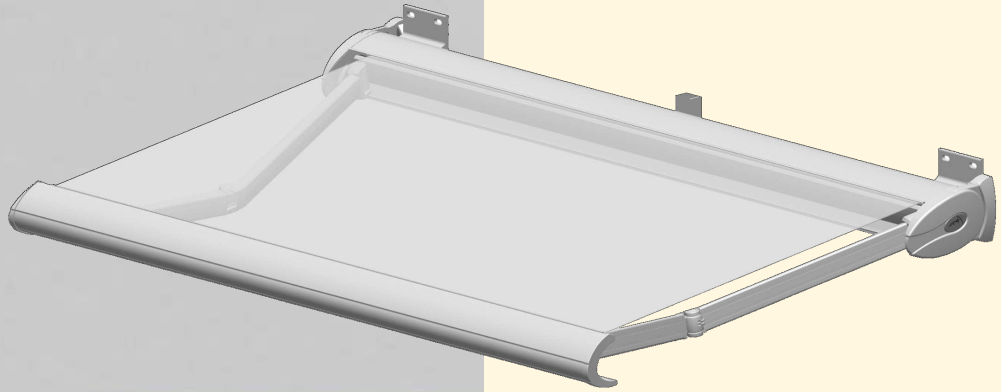

AMICO K 55 KASSETTEMARKISE

**KVALITET GIVER
TRYGHED**

AMICO K 55 er en hel lukket kassette markise. Den er bygget op omkring en selvbærende kassette profil. Der lukker helt tæt når den køres ind. På den måde oprulles og beskyttes markisedugen effektivt. Den har samtidig en konisk front der sikrer en næsten lydløs lukning.

Dens harmoniske design og robuste opbygning, gør denne markise til et godt valg for kvalitetsbevidste kunder

AMICO K 55 kan bestilles med den populære special lakering "Tekstureret". En overfladebehandling der modstår skidt, ridser og hakker.

Tekniske detaljer

Bredde

Op til 650 cm.

Armlængder/udfald

150 / 200 / 250 / 300 / 350 cm.

(Dog for bredder større end 600 cm
max. udfald 300 cm)

Betjening

Motor med kontakt eller fjernbetjening.