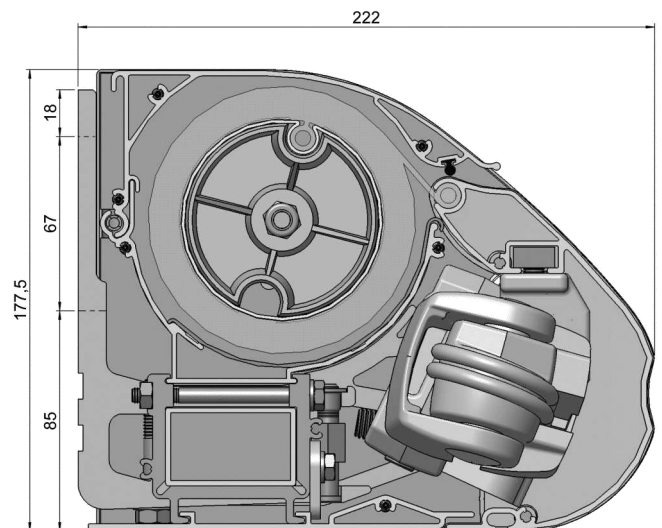

Dug specifikationer

DICKSON (over 100 forskellige designs)

100 % gennemfarvet akrylfiber "SUNACRYL".

Behandling

CLEANGARD specialbehandling for markiser:.
Smudsafvisende, råd- og vandbestandig.

Vandtryktest

Minimum 350 mm.

Farveægted over for UV- stråler

7 til 8, hvor 8 er max.

Scan koden for mere
information om markisen
og Amico.