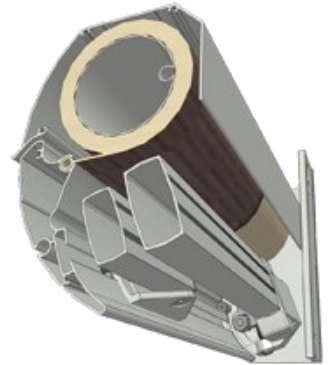

AMICO K 25 DOBBELT MARKISE

ØKONOMISK
KVALITET

AMICO K 25 er en økonomisk delvis lukket kassette markise.

Den er optimal til montage på mur, og er egnet til private samt erhverv hvor man ønsker en økonomisk, stabil og stærk markise.

Markisen har dobbelte rustfrie wirer og kraftige fjedrer i armene, der giver en god dug spænding.

Dette gør den modstandsdygtig imod både vind og vejr.

Tekniske detaljer

Bredde

Op til 550 cm.

Armlængder/udfald

200-200 / 250-250 / 300-300 cm.
(Dog for bredder større end 500 cm
max. udfald 250 – 250cm)

Betjening

Manuel med gear/drejestang.
Motor med kontakt eller fjernbetjening.
Motor med sol- og vindstyring.

Stelfarver

RAL 9001 rå hvid.
Naturelokseret E6/EV 1,
detallelementer pulverlakeret RAL 7035.
Anden RAL farve - merpris.

Montering

Monterings beslag placeret ved markisens
ende gavle.

Dug specifikationer

DICKSON (over 100 forskellige designs)