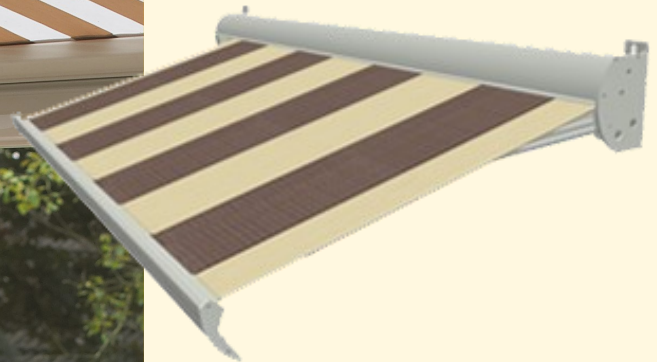

AMICO K 25 DOBBELT MARKISE

ØKONOMISK
KVALITET

AMICO K 25 er en økonomisk delvis lukket kassette markise.

Den er optimal til montage på mur, og er egnet til private samt erhverv hvor man ønsker en økonomisk, stabil og stærk markise.

Markisen har dobbelte rustfrie wirer og kraftige fjedrer i armene, der giver en god dug spænding.

Dette gør den modstandsdygtig imod både vind og vejr.

Tekniske detaljer

Bredde

Op til 550 cm.

Armlængder/udfald

200-200 / 250-250 / 300-300 cm.
(Dog for bredder større end 500 cm
max. udfald 250 – 250cm)

Betjening

Manuel med gear/drejestang.
Motor med kontakt eller fjernbetjening.
Motor med sol- og vindstyring.

Stelfarver

RAL 9001 rå hvid.
Naturelokseret E6/EV 1,
detallelementer pulverlakeret RAL 7035.
Anden RAL farve - merpris.

Montering

Monterings beslag placeret ved markisens
ende gavle.

Dug specifikationer

DICKSON (over 100 forskellige designs)