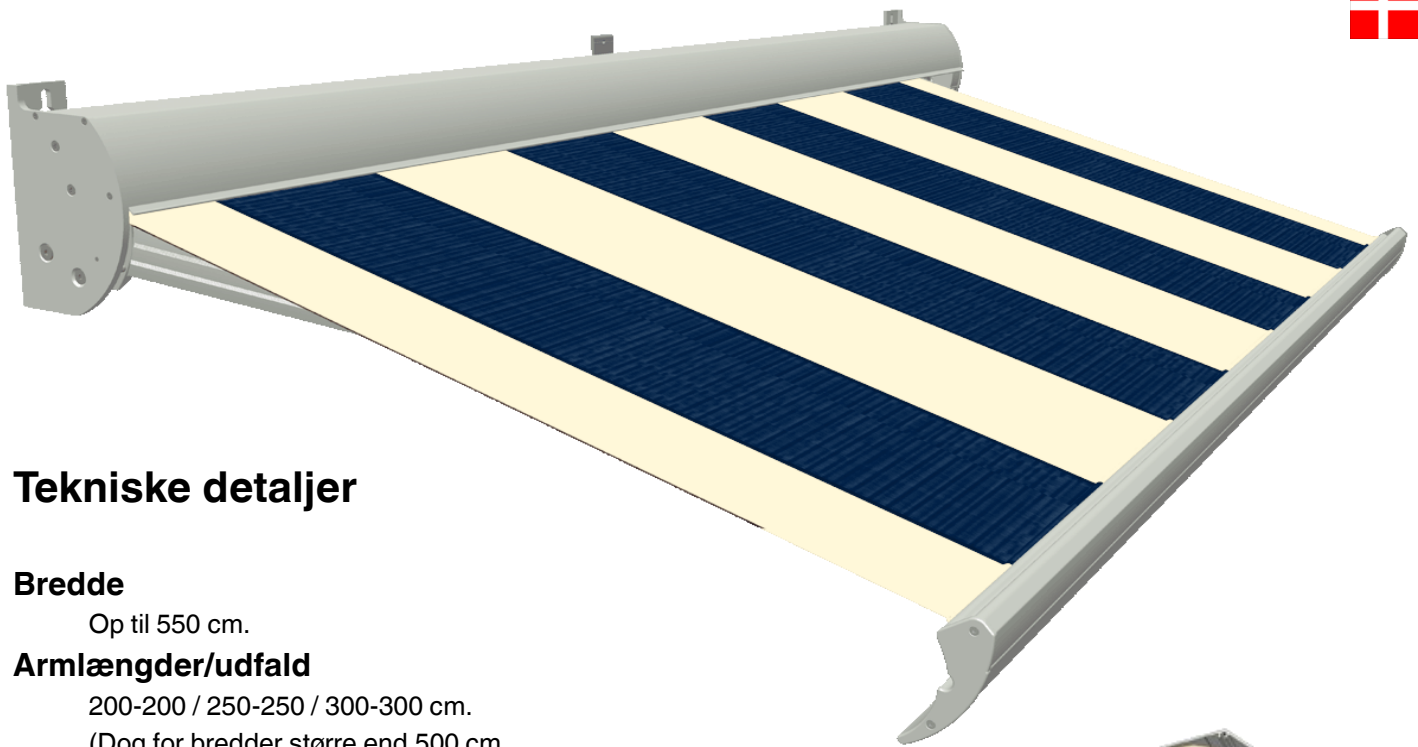

AMICO K 25 DOBBELT MARKISE

ØKONOMISK
KVALITET

AMICO K 25 er en økonomisk delvis lukket kassette markise.

Den er optimal til montage på mur, og er egnet til private samt erhverv hvor man ønsker en økonomisk, stabil og stærk markise.

Markisen har dobbelte rustfrie wirer og kraftige fjedrer i armene, der giver en god dug spænding.

Dette gør den modstandsdygtig imod både vind og vejr.

Tekniske detaljer

Bredde

Op til 550 cm.

Armlængder/udfald

200-200 / 250-250 / 300-300 cm.
(Dog for bredder større end 500 cm
max. udfald 250 – 250cm)

Betjening

Manuel med gear/drejestang.
Motor med kontakt eller fjernbetjening.
Motor med sol- og vindstyring.

Stelfarver

RAL 9001 rå hvid.
Naturelokseret E6/EV 1,
detallelementer pulverlakeret RAL 7035.
Anden RAL farve - merpris.

Montering

Monterings beslag placeret ved markisens
ende gavle.

Dug specifikationer

DICKSON (over 100 forskellige designs)