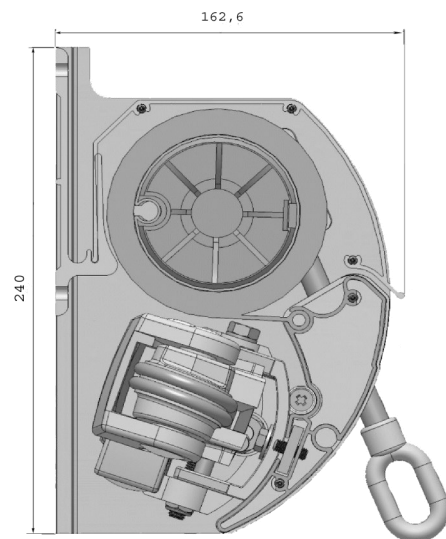

Dug specifikationer

DICKSON (over 100 forskellige designs)

100 % gennemfarvet akrylfiber "SUNACRYL".

Behandling

CLEANGARD specialbehandling for markiser.:
Smudsafvisende, råd- og vandbestandig.

Vandtryktest

Minimum 350 mm.

Farveægted over for UV- stråler

7 til 8, hvor 8 er max.

Scan koden for mere
information om markisen
og Amico.