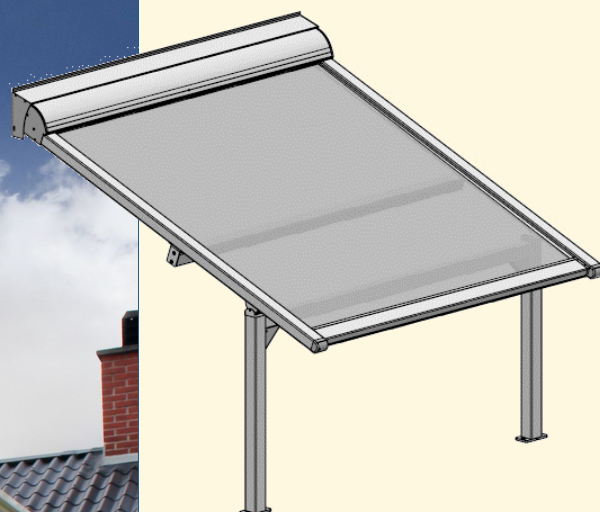

PERGOLA 30

ELEGANCE & ØKONOMI

AMICO's Pergola 30 er en konkurrencedygtig pergola i et smukt og enkelt design, der passer sig for alle hus- og facadetyper.

Pergola 30 er en vindstabil pergola som kan monteres de fleste steder. Opbygget af kraftige profiler uden synlige samlinger.

PERGOLA 30

Tekniske detaljer

Bredde

Op til 600 cm.

Udfald

150 cm op til 600 cm.

Betjening

Motor med kontakt eller fjernbetjening.

Motor med sol- og vindstyring.

Stelfarver

Pulverlakeret i RAL 7016 eller RAL 9010

Leveres også i andre RAL farver,
mod merpris.

Dug specifikationer

DICKSON (over 170 designs)

Materiale

100 % gennemfarvet akrylfiber "SUNACRYL"