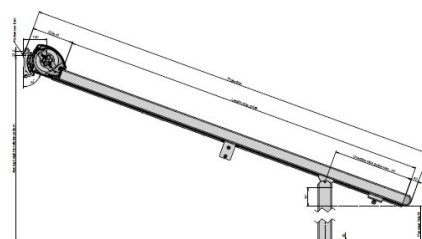

PERGOLA 30

Tekniske detaljer

Bredde

Op til 600 cm.

Udfald

150 cm op til 600 cm.

Betjening

Motor med kontakt eller fjernbetjening.

Motor med sol- og vindstyring.

Stelfarver

Pulverlakeret i RAL 7016 eller RAL 9010

Leveres også i andre RAL farver,
mod merpris.

Dug specifikationer

DICKSON (over 170 designs)

Materiale

100 % gennemfarvet akrylfiber "SUNACRYL"

Struktur

Kædetråd: 30tråde/cm

Garnnummer ne34/2

Scan koden for mere information om markisen og Amico.