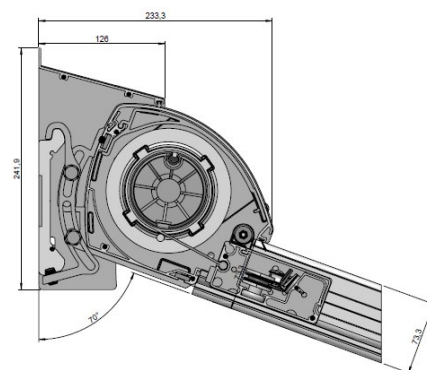

PERGOLA 30

Tekniske detaljer

Bredde

Op til 600 cm.

Udfald

150 cm op til 600 cm.

Betjening

Motor med kontakt eller fjernbetjening.

Struktur

Kædetråd: 30tråde/cm

Garnnummer ne34/2

Scan koden for mere information om markisen og Amico.