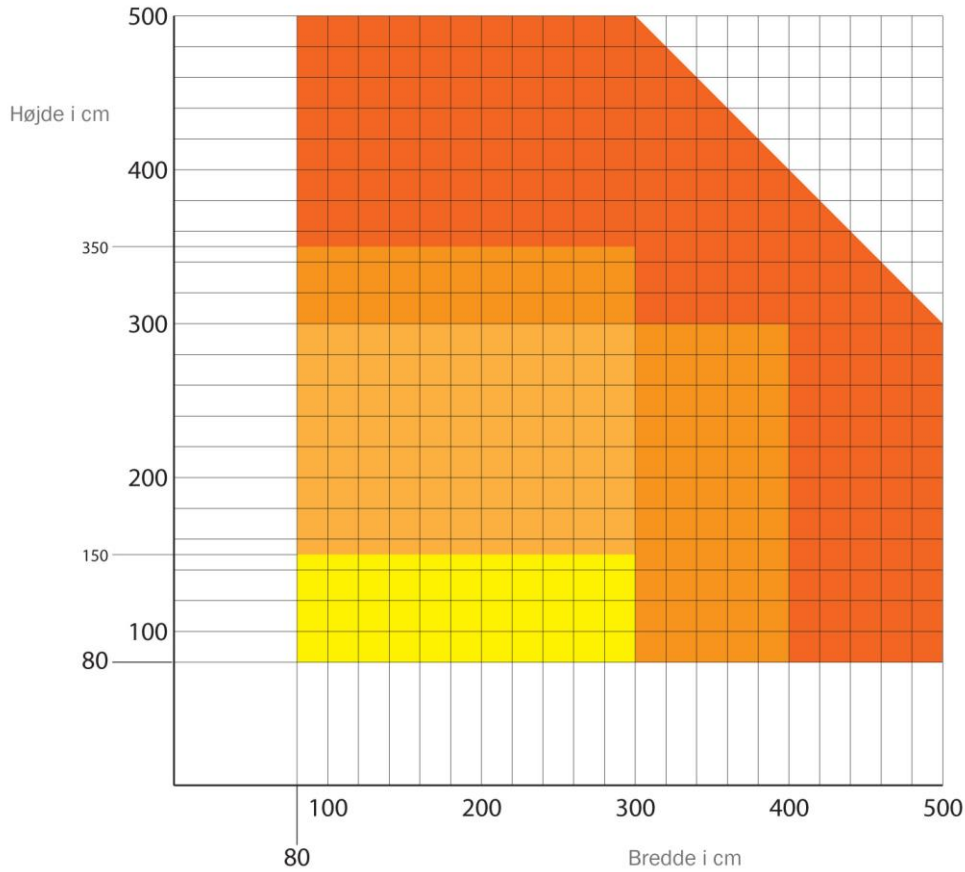

Screens F30 – F40 – F50

Dimensioner og kasettetyper

Mulige dimensioner

	Affaset kasse med løbe	Affaset kasse	Firkant kasse	Afrundet
125mm				
105mm				
95mm				
85mm				

Mulige kasette størrelser

Alle screens kan kobles