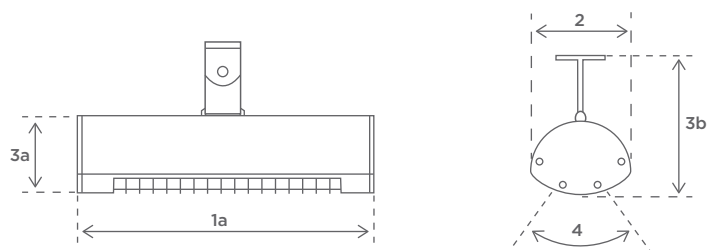

Overfladebehandling: Pulverlak

Godkendelser:

Kvalitetskontrolleret/-godkendt af TÜV

Vægt: 2,0 kg

Dimensioner

1a Længde:	444 mm
2 Bredde:	144 mm
3a Højde:	110 mm
3b Total højde:	230 mm
4 Kipvinkel:	+/- 30°

MONTERING

SOLAMAGIC 1400 BASIC⁺

kan monteres på væg eller loft

Vægmontage

A1: Afstand til varmeområde	600 mm
A2: Afstand til kontakt	100 mm
A3: Afstand til væg	150 mm
A4: Afstand til overdækning	250 mm
Kip:	+/-30°