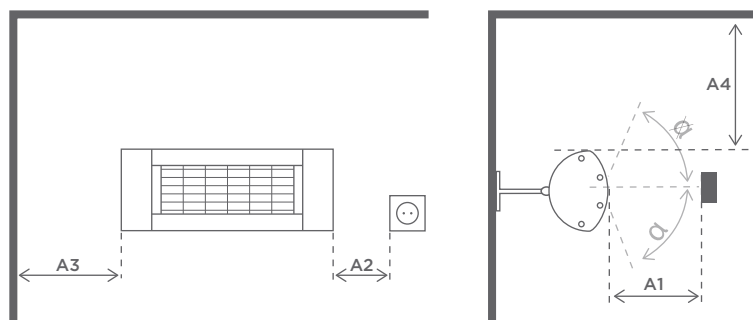

MONTERING

SOLAMAGIC 1400 BASIC⁺

kan monteres på væg eller loft

Vægmontage

A1: Afstand til varmeområde	600 mm
A2: Afstand til kontakt	100 mm
A3: Afstand til væg	150 mm
A4: Afstand til overdækning	250 mm
Kip:	+/-30°

**Anbefalet
installationshøjde:** 1,7 - 2,1 meter