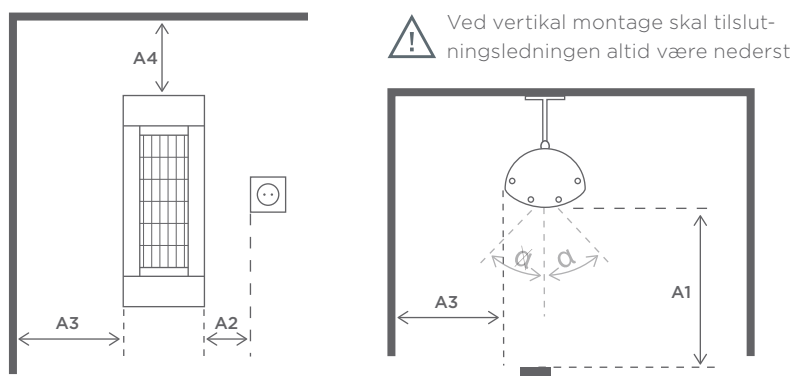

Overfladebehandling: Pulverlak

Godkendelser:

Kvalitetskontrolleret/-godkendt af TÜV

Vægt: 2,0 kg

Dimensioner

1a Længde:	444 mm
2 Bredde:	144 mm
3a Højde:	110 mm
3b Total højde:	230 mm
4 Kipvinkel:	+/- 30°

MONTERING

SOLAMAGIC 1400 BASIC⁺

kan monteres på væg eller loft

Vægmontage

A1: Afstand til varmeområde	600 mm
A2: Afstand til kontakt	100 mm
A3: Afstand til væg	150 mm
A4: Afstand til overdækning	250 mm
Kip:	+/-30°

**Anbefalet
installationshøjde:** 1,7 - 2,1 meter

Loftmontage

A1: Afstand til varmeområde	600 mm
A2: Afstand til kontakt	100 mm
A3: Afstand til væg I	300 mm
A4: Afstand til væg II	300 mm
Kip:	+/-30°

**Anbefalet
installationshøjde:** 1,7 - 2,1 meter