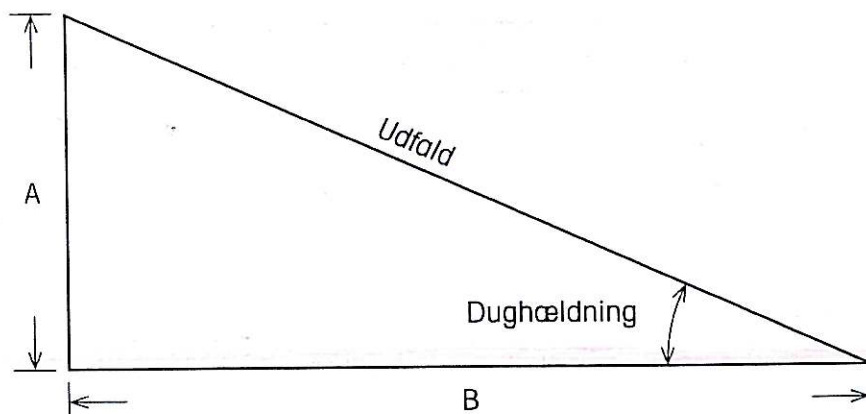

AMICO

Hældning på knækarmsmarkiser

AMICO A/S

01.08.2012 Markisefabrik

Dughældning	>	5°	10°	15°	20°	25°	30°	35°
Udfald	v							
150 cm	A	20	33	45	55	65	75	85
	B	148	147	144	140	135	130	125
200 cm	A	25	43	60	70	85	100	115
	B	198	196	193	188	180	175	165
250 cm	A	30	50	70	90	105	125	145
	B	248	246	240	235	225	220	210
300 cm	A	35	60	85	105	130	150	170
	B	298	295	288	282	270	260	245
350 cm	A	40	70	95	125	150	175	200
	B	348	344	338	330	315	300	285
400 cm	A	45	80	105	145	170	200	230
	B	398	393	387	378	360	345	330