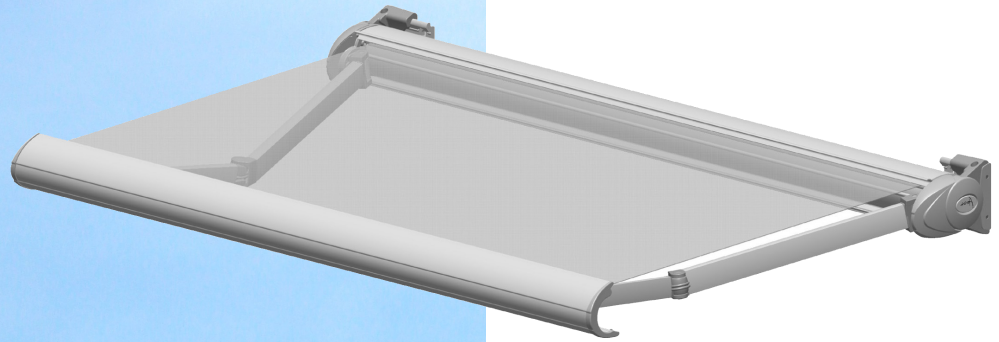

# AMICO K 38 KASSETTEMARKISE

**ELEGANT  
DESIGN**

**AMICO K 38** er en helt lukket kassette markise. Den er bygget op omkring en selv bærende kassette profil. Der lukker helt tæt når den køres ind. På den måde oprulles og beskyttes markisedugen effektivt.

Konisk front der sikrer en næsten lydløs lukning.

**AMICO K 38** kan bestilles med den populære special overflade "Tekstureret". En overfladebehandling der modstår skidt, ridser og hakker.

Multi-monterings markise, der kan monteres på mur eller som underop, uden behov for forskellige beslag.

### Bredde

Op til 600 cm.