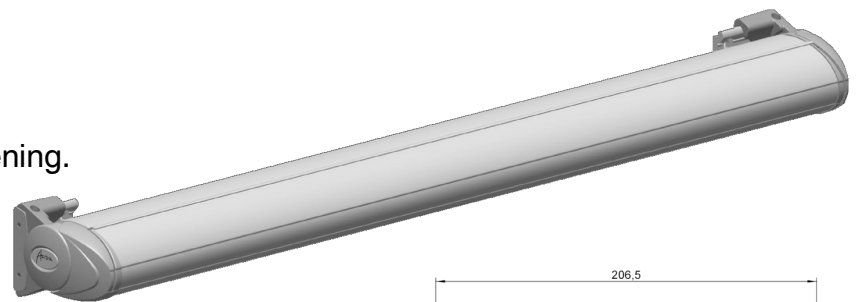

# AMICO K 38 KASSETTEMARKISE

**ELEGANT  
DESIGN**

**AMICO K 38** er en helt lukket kassette markise. Den er bygget op omkring en selv bærende kassette profil. Der lukker helt tæt når den køres ind. På den måde oprulles og beskyttes markisedugen effektivt.

### Montering

Monterings beslag placeret ved  
markisens ende gavle.