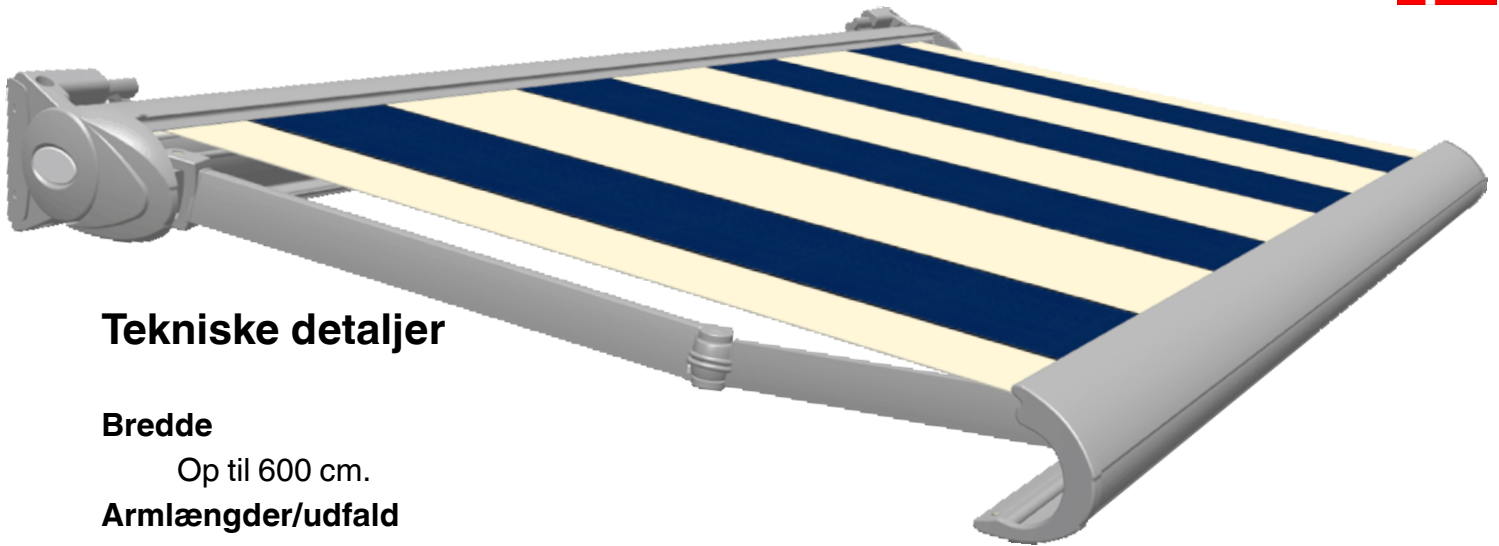

# AMICO K 38 KASSETTEMARKISE

**ELEGANT  
DESIGN**

**AMICO K 38** er en helt lukket kassette markise. Den er bygget op omkring en selv bærende kassette profil. Der lukker helt tæt når den køres ind. På den måde oprulles og beskyttes markisedugen effektivt.

Konisk front der sikrer en næsten lydløs lukning.

**AMICO K 38** kan bestilles med den populære special overflade "Tekstureret". En overfladebehandling der modstår skidt, ridser og hakker.

Multi-monterings markise, der kan monteres på mur eller som underop, uden behov for forskellige beslag.

### Bredde

Op til 600 cm.