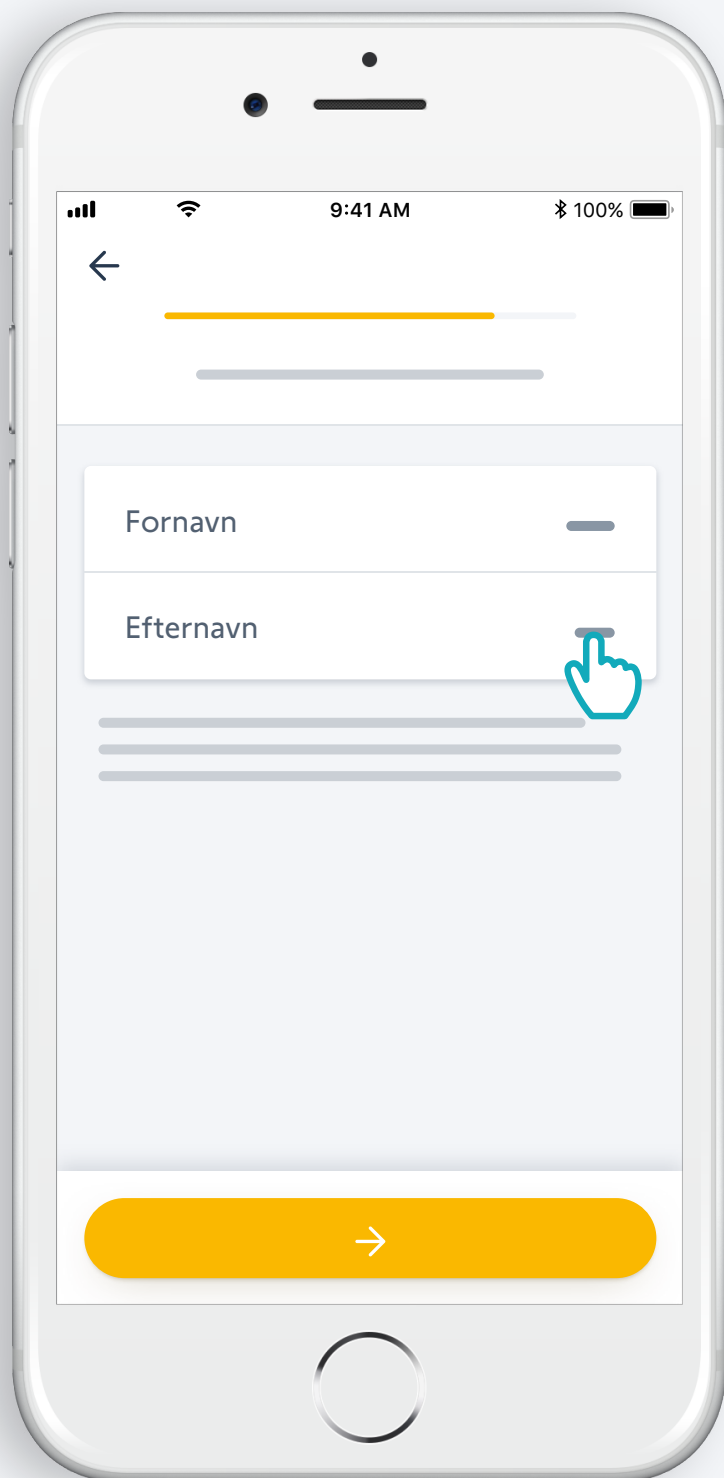

Installer TaHoma[®]-app

Følg vejledningen

TaHoma[®] er installeret

1. Start TaHoma[®]-app

Start

Åpn TaHoma[®] app

Start

Start installation of TaHoma[®] Switch

Tilslut TaHoma[®] Switch

Tilslut til internettet

Dit WiFi skal være på 2,4 GHz og sikret med en adgangskode

Accepter Bluetooth

Vælg WiFi og indtast adgangskode

2. Opret din TaHoma[®]-konto eller
log ind

Opret din TaHoma[®]-konto eller log ind

Indtast din e-mail-adresse og adgangskode

Følg vejledningen

Indtast dit navn

Accepter vores vilkår og betingelser

Tillad meddelelser for bedre brugeroplevelse

Tillykke,
TaHoma® Switch er klar til brug!

Nu:

- Tilføj produkter,
- konfigurer knapperne på TaHoma® Switch og se alle mulighederne i applikationen!