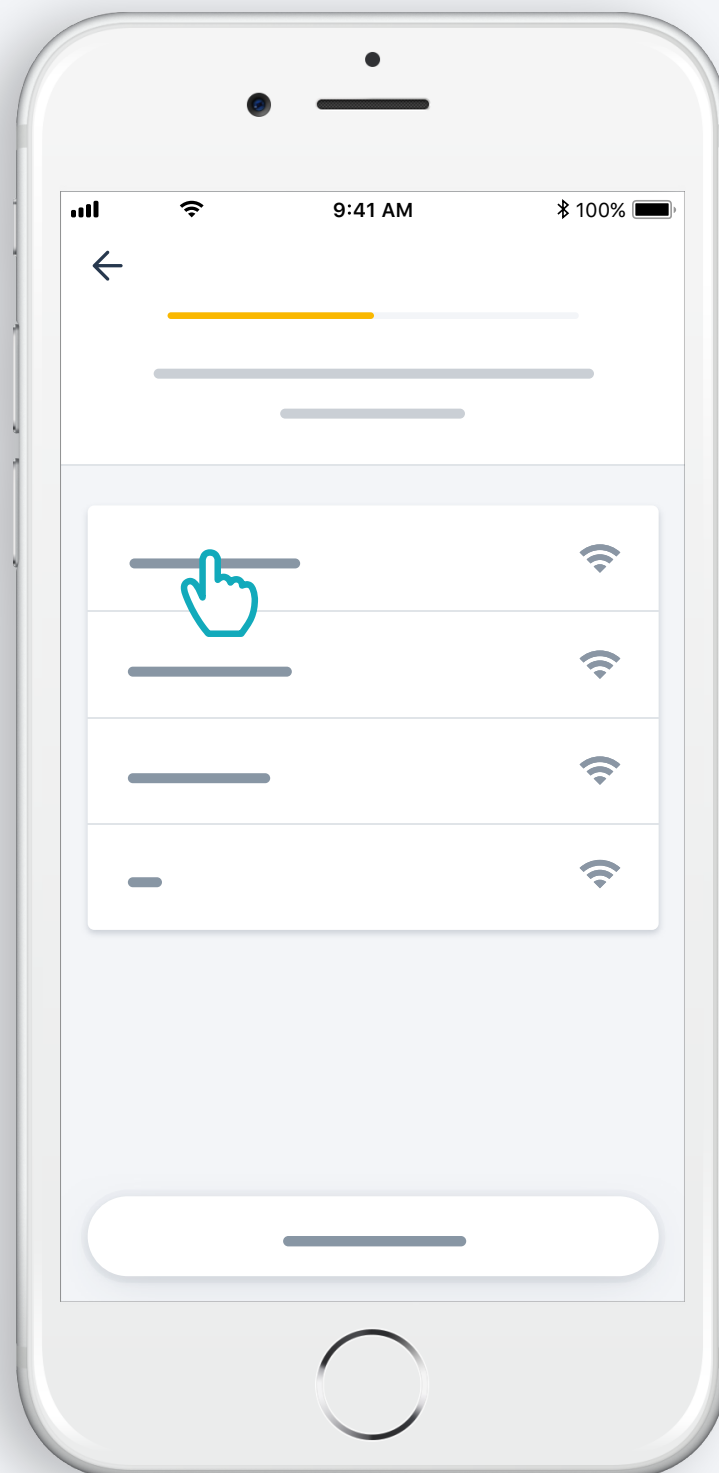

somfy®

TaHoma® switch

Installationsvejledning

DA

Velkommen!

Start TaHoma[®]-switch i et par nemme trin

Emballagens indhold

eller

Installer TaHoma[®]-app

Følg vejledningen

TaHoma[®] er installeret

1. Start TaHoma[®]-app

Start

Åpn TaHoma[®] app

Start

Start installation of TaHoma[®] Switch

Tilslut TaHoma[®] Switch

Tilslut til internettet

Dit WiFi skal være på 2,4 GHz og sikret med en adgangskode

Accepter Bluetooth

Vælg WiFi og indtast adgangskode

2. Opret din TaHoma[®]-konto eller
log ind

Opret din TaHoma[®]-konto eller log ind

Indtast din e-mail-adresse og adgangskode

Følg vejledningen

Indtast dit navn

Accepter vores vilkår og betingelser

Tillad meddelelser for bedre brugeroplevelse

Tillykke,
TaHoma® Switch er klar til brug!

Nu:

- Tilføj produkter,
- konfigurer knapperne på TaHoma® Switch og se alle mulighederne i applikationen!