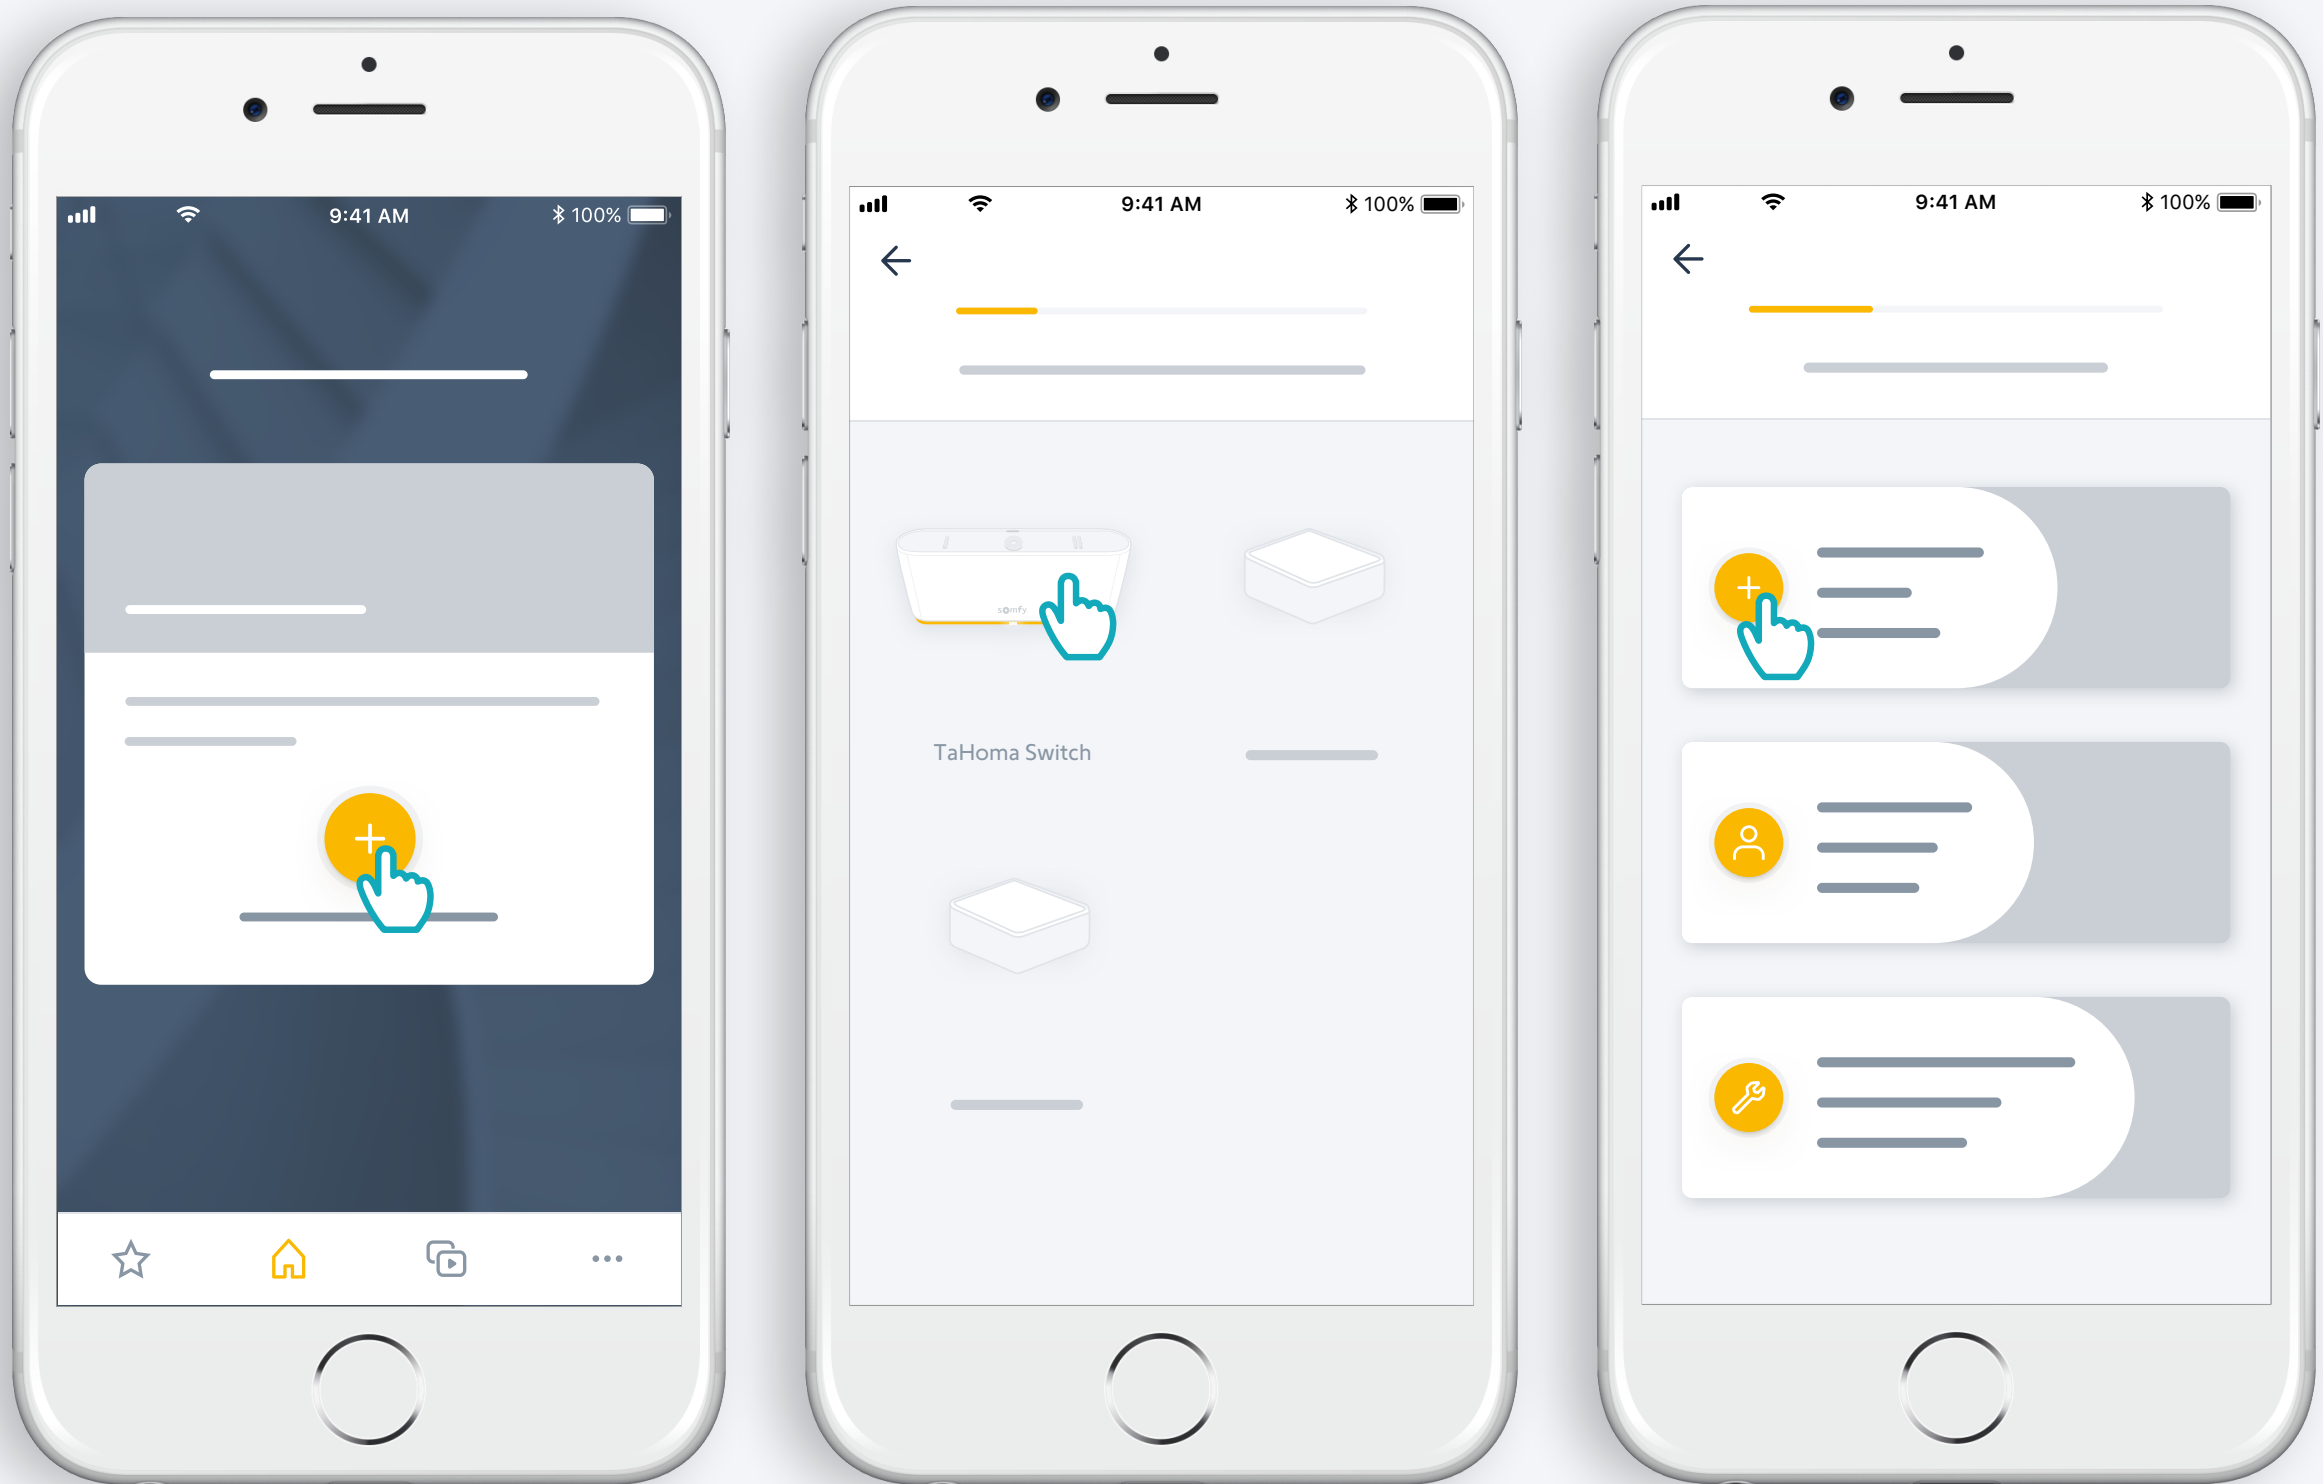

somfy®

TaHoma® switch

Installationsvejledning

DA

Velkommen!

Start TaHoma[®]-switch i et par nemme trin

Emballagens indhold

eller

Installer TaHoma[®]-app

Følg vejledningen

TaHoma[®] er installeret

1. Start TaHoma[®]-app

Start

Åpn TaHoma[®] app

Start

Start installation of TaHoma[®] Switch

Tilslut TaHoma[®] Switch

Tilslut til internettet

Dit WiFi skal være på 2,4 GHz og sikret med en adgangskode

Accepter Bluetooth

Vælg WiFi og indtast adgangskode

2. Opret din TaHoma[®]-konto eller
log ind

Opret din TaHoma[®]-konto eller log ind