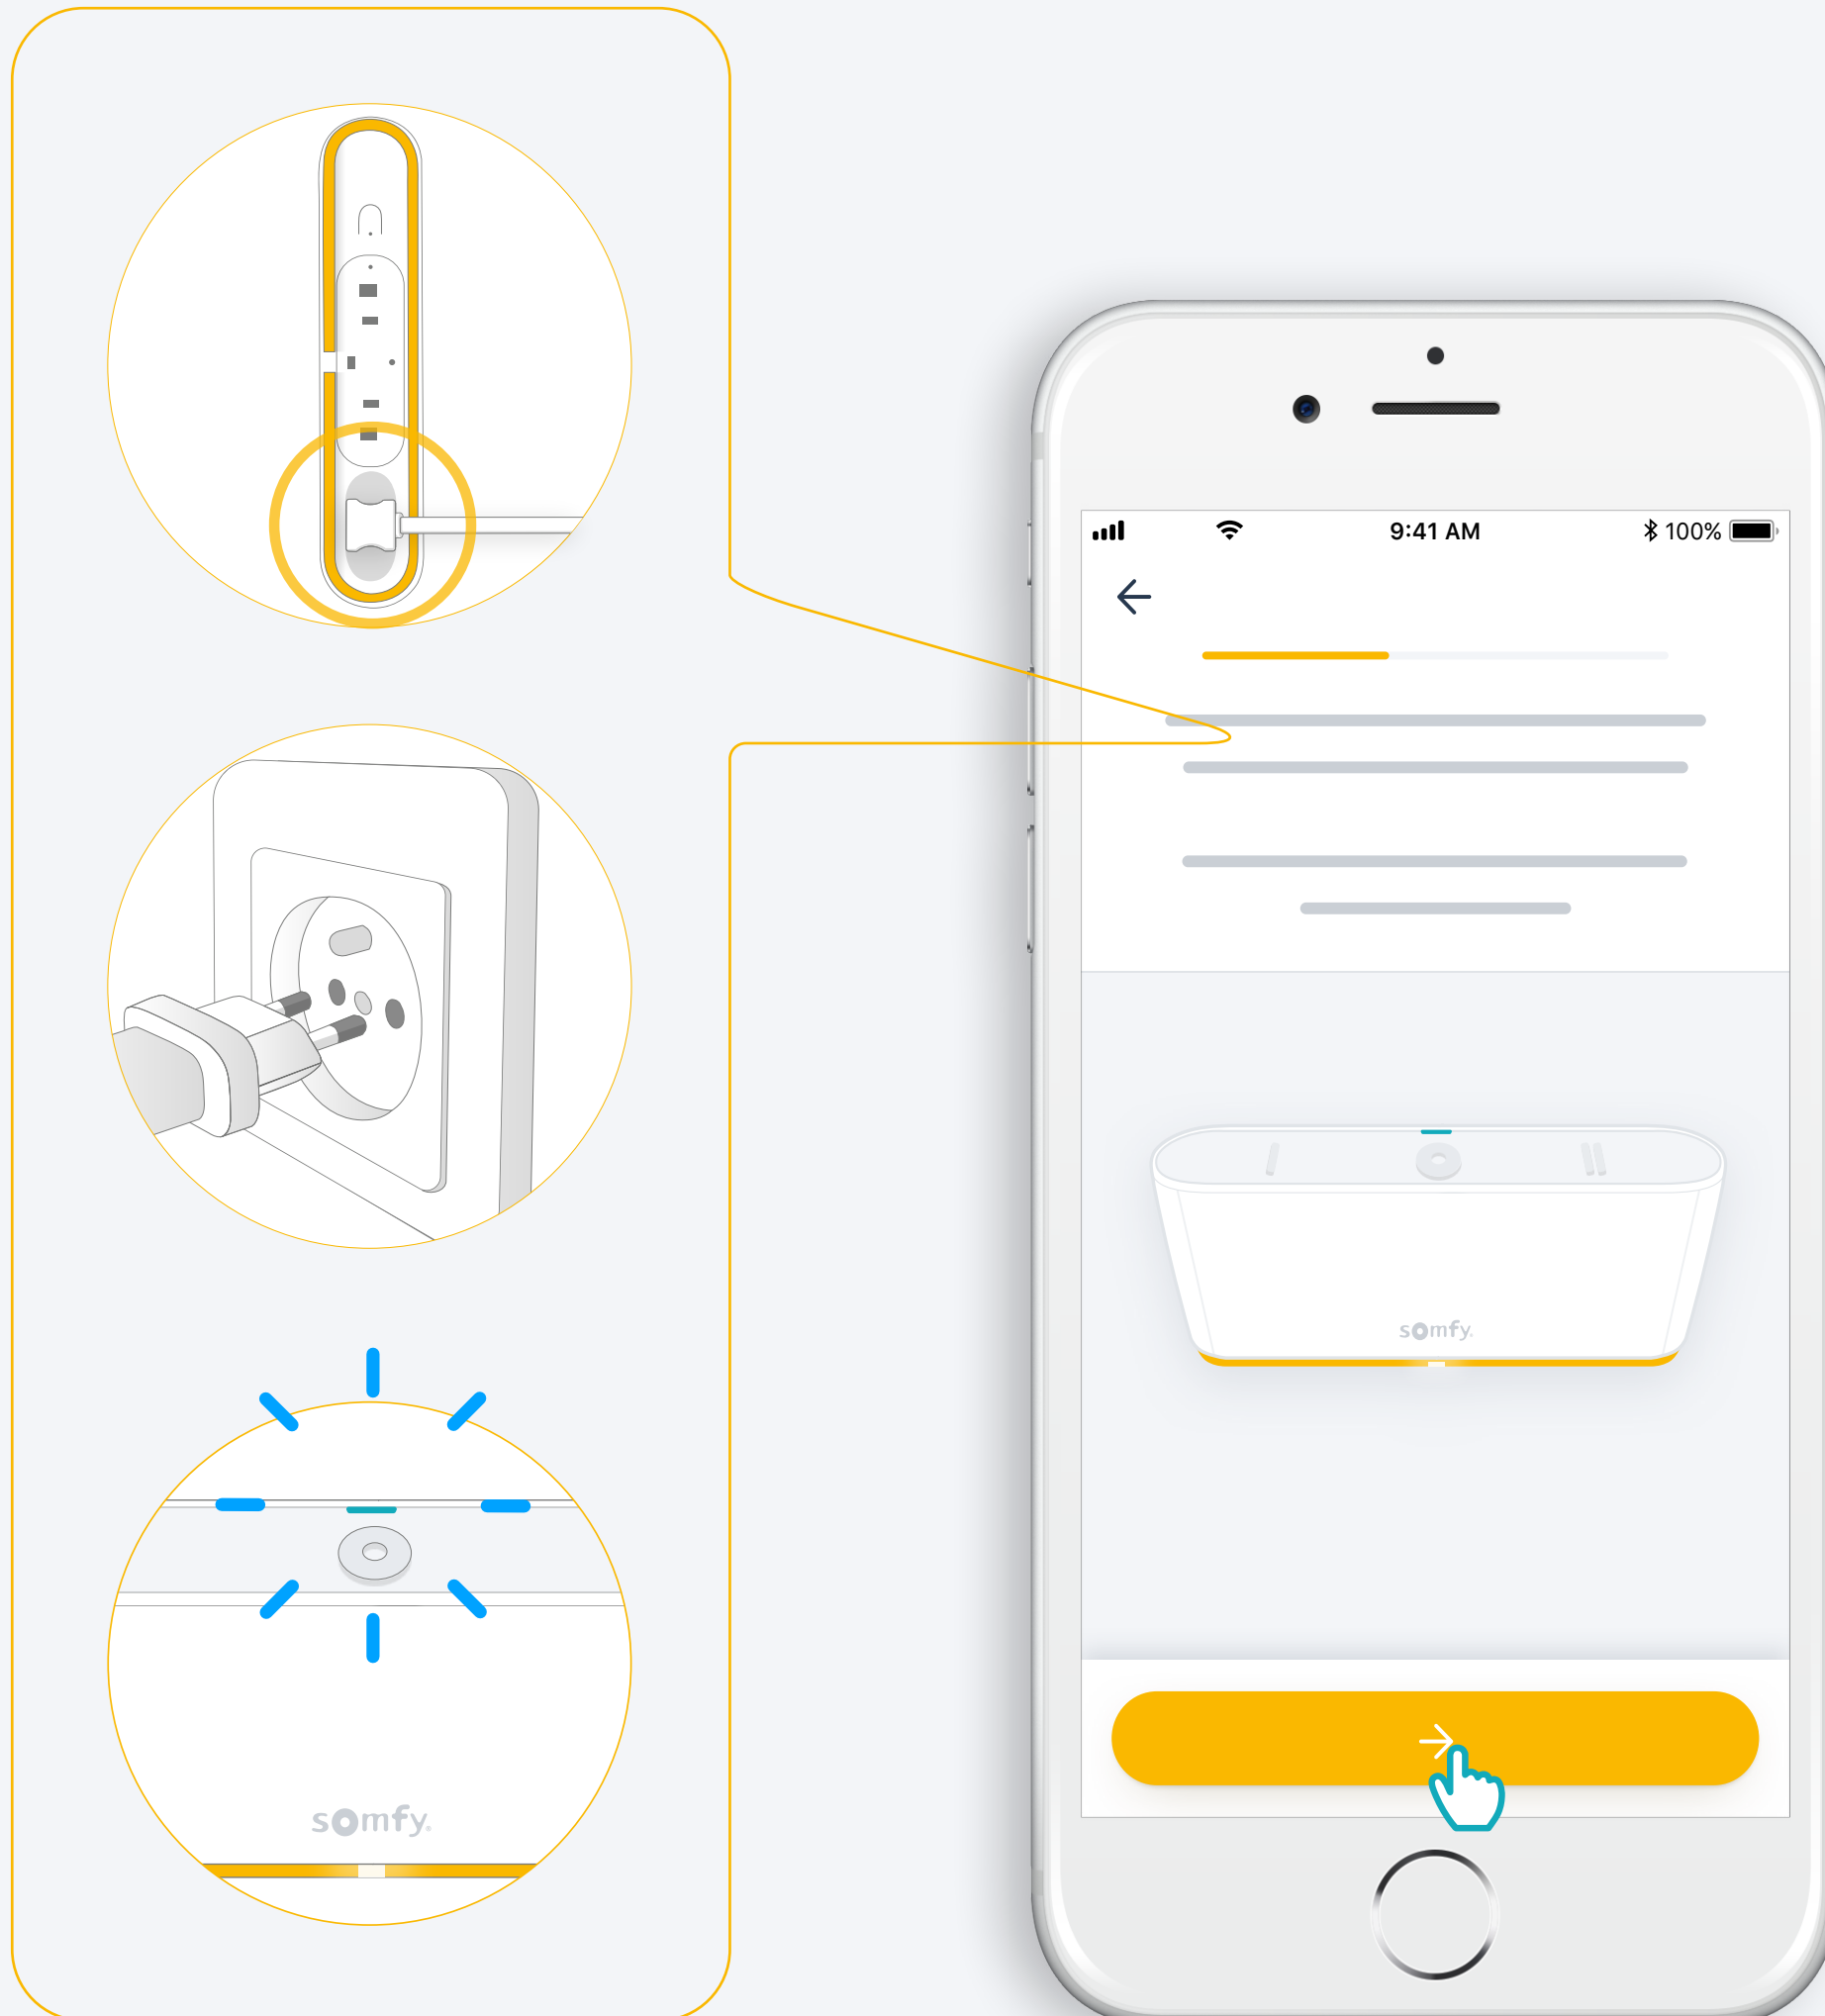

somfy®

TaHoma® switch

Installationsvejledning

DA

Velkommen!

Start TaHoma[®]-switch i et par nemme trin

Emballagens indhold

eller

Installer TaHoma[®]-app

Følg vejledningen

TaHoma[®] er installeret

1. Start TaHoma[®]-app

Start

Åpn TaHoma[®] app

Start

Start installation of TaHoma[®] Switch

Tilslut TaHoma[®] Switch

Tilslut til internettet

Dit WiFi skal være på 2,4 GHz og sikret med en adgangskode

Accepter Bluetooth

Vælg WiFi og indtast adgangskode

2. Opret din TaHoma[®]-konto eller
log ind

Opret din TaHoma[®]-konto eller log ind