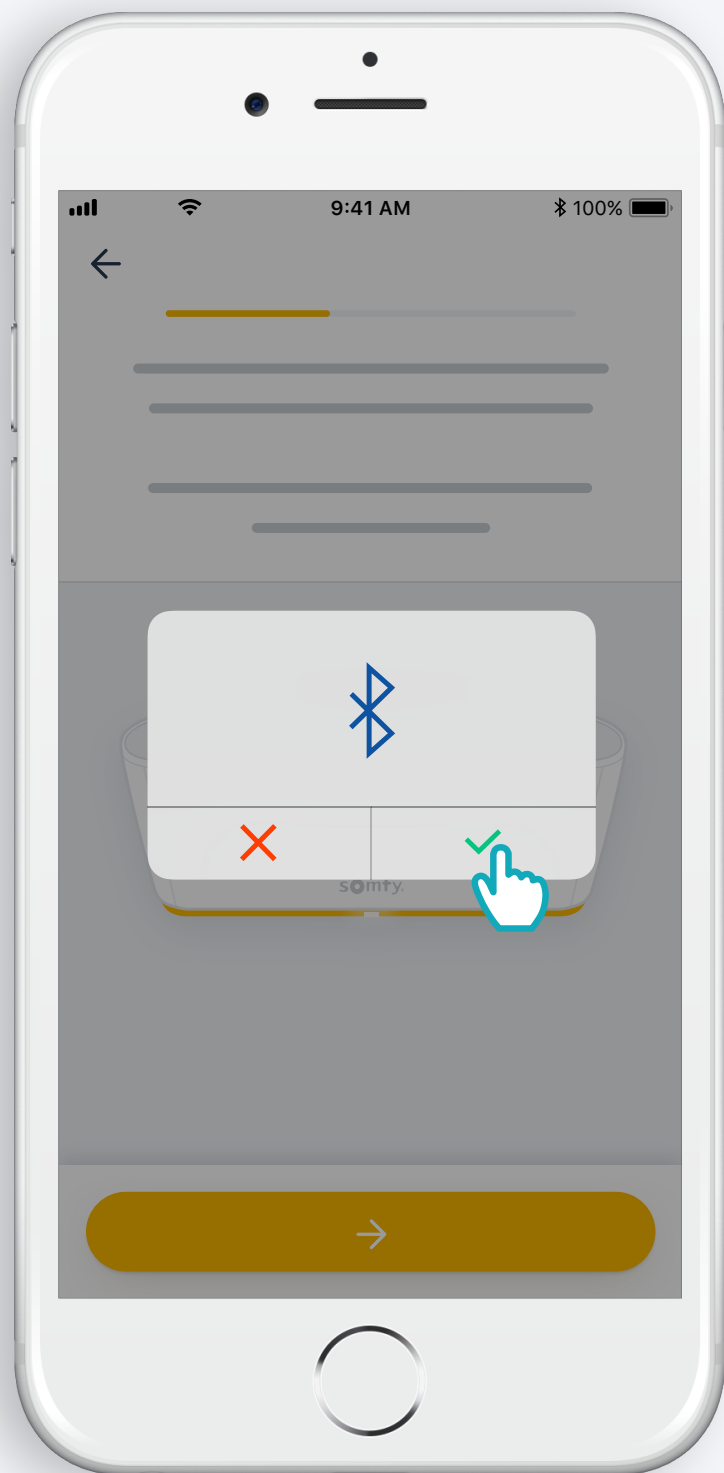

somfy®

TaHoma® switch

Installationsvejledning

DA

Velkommen!

Start TaHoma[®]-switch i et par nemme trin

Emballagens indhold

eller

Installer TaHoma[®]-app

Følg vejledningen

TaHoma[®] er installeret

1. Start TaHoma[®]-app

Start

Åpn TaHoma[®] app

Start

Start installation of TaHoma[®] Switch

Tilslut TaHoma[®] Switch

Tilslut til internettet

Dit WiFi skal være på 2,4 GHz og sikret med en adgangskode

Accepter Bluetooth

Vælg WiFi og indtast adgangskode

2. Opret din TaHoma[®]-konto eller
log ind

Opret din TaHoma[®]-konto eller log ind