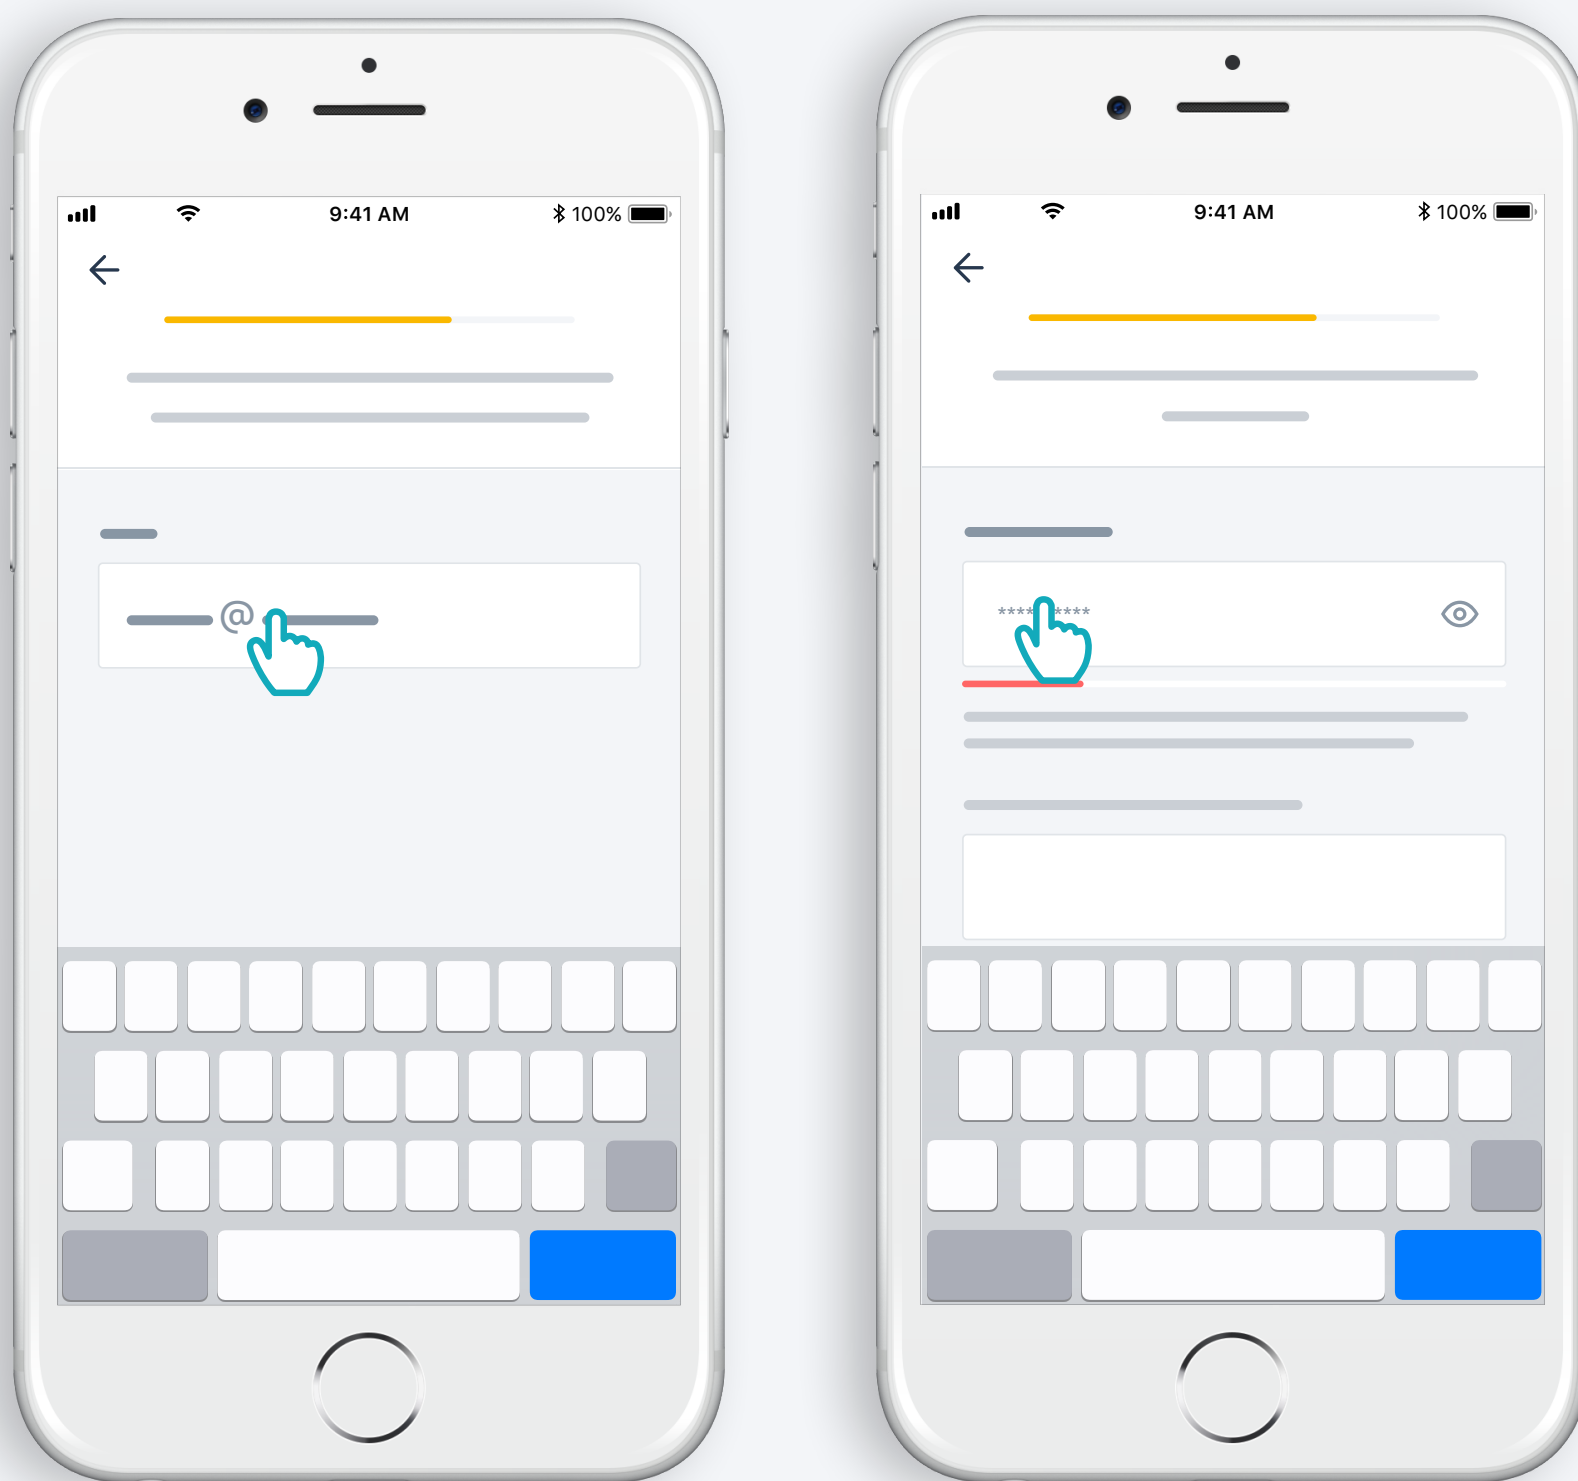

somfy®

TaHoma® switch

Installationsvejledning

DA

Velkommen!

Start TaHoma[®]-switch i et par nemme trin

Emballagens indhold

eller

Installer TaHoma[®]-app

Følg vejledningen

TaHoma[®] er installeret

1. Start TaHoma[®]-app

Start

Åpn TaHoma[®] app

Start

Start installation of TaHoma[®] Switch

Tilslut TaHoma[®] Switch

Tilslut til internettet

Dit WiFi skal være på 2,4 GHz og sikret med en adgangskode

Accepter Bluetooth

Vælg WiFi og indtast adgangskode

2. Opret din TaHoma[®]-konto eller
log ind

Opret din TaHoma[®]-konto eller log ind

Indtast din e-mail-adresse og adgangskode

Følg vejledningen

Indtast dit navn

Accepter vores vilkår og betingelser

Tillad meddelelser for bedre brugeroplevelse

Tillykke,
TaHoma® Switch er klar til brug!

Nu:

- Tilføj produkter,
- konfigurer knapperne på TaHoma® Switch og se alle mulighederne i applikationen!